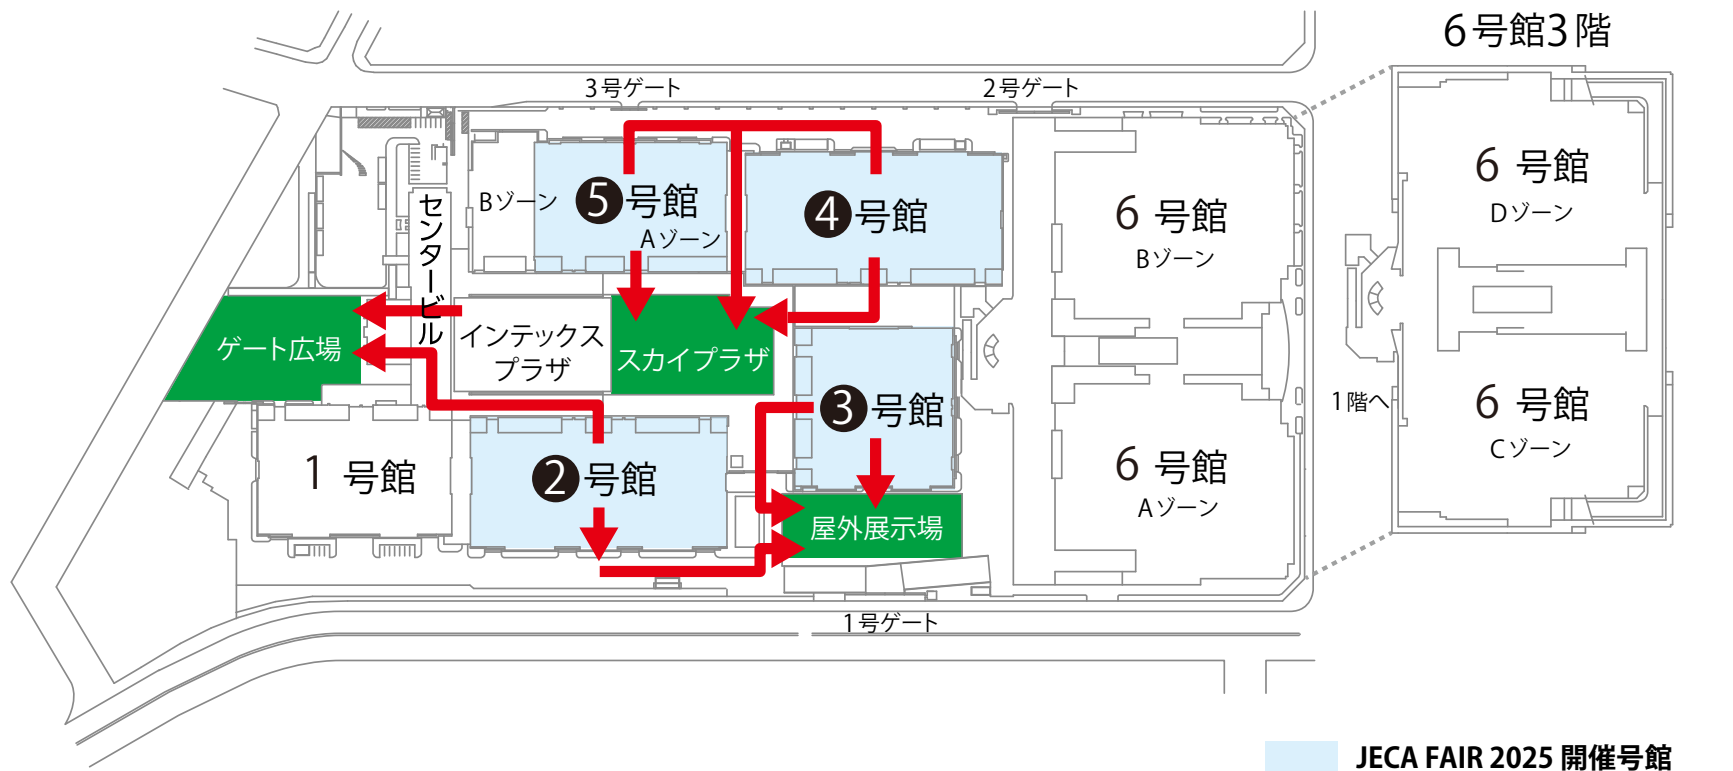

# インテックス大阪避難経路図

※津波発生時避難場所は6号館3・4・5階の共用部と屋上駐車場です。  
※上記避難経路はあくまで参考です。催事の状況により避難経路が異なります。